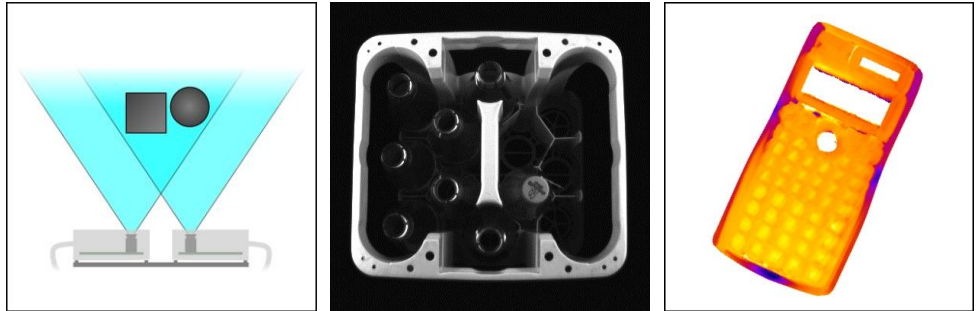

INSENSIV
BETTER_TO_KNOW

3D Stereoverfahren

Mit der 3D Stereobildverarbeitung lassen sich dreidimensionale Objekte vermessen. Hierbei wird das Objekt gleichzeitig von zwei leicht versetzten Kameras aufgenommen. Aufgrund der perspektivischen Abbildung und des Versatzes der beiden Kameras nehmen diese leicht unterschiedliche Bilder auf. Je näher etwas an den Kameras ist, desto stärker weicht dessen Position in beiden Bildern ab. Aus diesem Versatz lassen sich die Höheninformationen zurückgewinnen. Da die 3D-Informationen aus vollständigen Bildern gewonnen werden und nicht zeilenweise, wie beim Laserschnittverfahren, ist keine Bewegung des Objektes relativ zu den Kameras erforderlich. Davon abgesehen kann das Objekt natürlich in Bewegung sein.

Die Messgenauigkeit hängt ab von dem verwendeten Abstand der Kameras zueinander und deren Anordnung, der Auflösung der Kameras sowie der Größe und dem Abstand des Objektes. Mit zunehmendem Abstand nimmt die Messgenauigkeit quadratisch ab. Beispielsweise ist bei einem Kameraabstand von 100 mm, einer Brennweite der Kameras von 12.5 mm, einer Auflösung von 1 μm und einem Objektabstand von 0.5 m unter idealen Bedingungen eine Tiefengenauigkeit von bis zu 0.2 mm möglich. Bei einem Objektabstand von 1.0 m sind es nur noch etwa 0.8 mm Genauigkeit.

Da bei der 3D Stereobildverarbeitung eine Bewegung des Objektes nicht Voraussetzung ist, eignet es sich besonders zum erfassen von stationären Objekten oder Objekten, dessen Bewegung sich nicht ohne weiteres beeinflussen lässt.

Ein konkretes Produkt der insensiv GmbH ist die Vermessung von Getränkeboxen in Rücknahmeautomaten mit gleichzeitiger Erkennung der Flaschen. Die Genauigkeit der Boxenvermessung beträgt etwa 5 mm, die der Flaschenhöhen 10 mm. Weitere Anwendungsgebiete finden sich beispielsweise im Bereich der Landwirtschaft oder der industriellen Qualitäts- und Produktionsüberwachung.